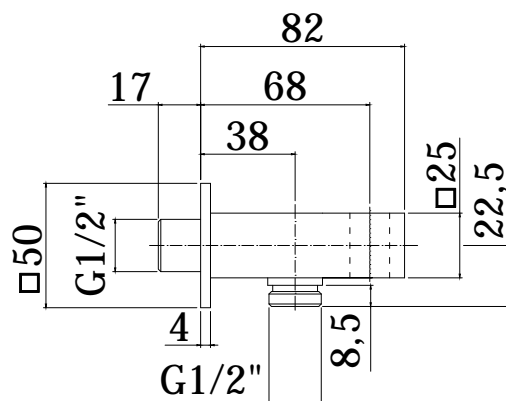

COLLEZIONE

docce - hand showers

IMMAGINE PRODOTTO

DISEGNO TECNICO

DESCRIZIONE

Supporto incasso quadro in metallo completo di:

- piastra quadra 50x50mm
- attacchi 1/2"G

ART.

ZSUP 032 . .
con presa acqua incorporata

ZBAS 086
Rosone QUADRO - 50x50mm

FINITURE

ZSUP
CR - cromo
ST - finitura steel looking
BO - bianco opaco
NO - nero opaco

ZBAS
CR - cromo
ST - finitura steel looking
BO - bianco opaco
NO - nero opaco