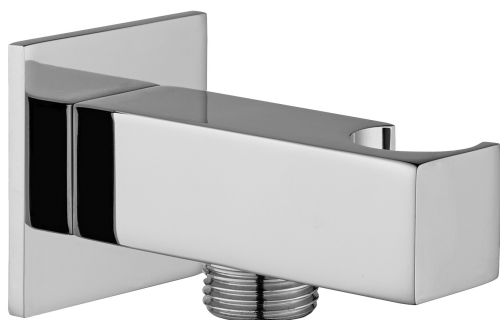

COLLEZIONE

docce - hand showers

IMMAGINE PRODOTTO

DISEGNO TECNICO

DESCRIZIONE

Supporto incasso quadro in metallo completo di:

- piastra quadra 50x50mm
- attacchi 1/2"G

ART.

ZSUP 032 . .
con presa acqua incorporata

ZBAS 086
Rosone QUADRO - 50x50mm

FINITURE

ZSUP
CR - cromo
ST - finitura steel looking
BO - bianco opaco
NO - nero opaco

ZBAS
CR - cromo
ST - finitura steel looking
BO - bianco opaco
NO - nero opaco