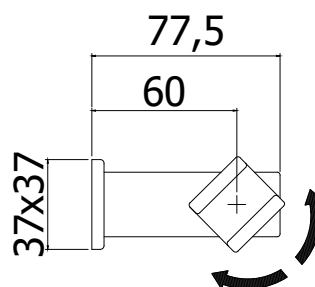

# level

IMMAGINE PRODOTTO

DISEGNO TECNICO

DESCRIZIONE

Supporto esterno Level snodato in ABS

ART.

**ZSUP 025 . .**  
per set doccia Level artt. 023-168D

FINITURE