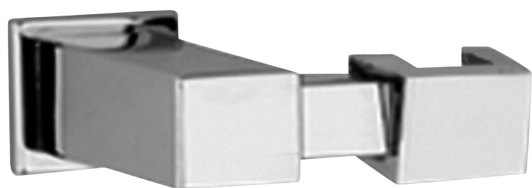

# level

IMMAGINE PRODOTTO

DISEGNO TECNICO

DESCRIZIONE

Supporto esterno Level snodato in ABS

ART.

**ZSUP 025 . .**  
per set doccia Level artt. 023-168D

FINITURE

**ZSUP**  
CR - cromo  
ST - finitura steel looking

PAGINA PRODOTTO

[www.paffoni.it](http://www.paffoni.it)