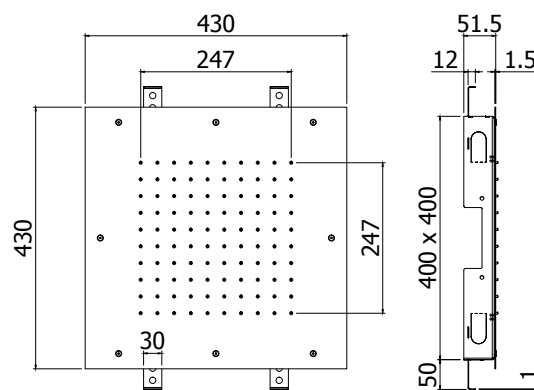

DISEGNO TECNICO

DESCRIZIONE

Soffione NEW YORK ad incasso "Quadro" in metallo:

- anticalcare

ART.

ZSOF 300
430x430mm

FINITURE

ZSOF
CR - cromo

DOCUMENTAZIONE

DIAGRAMMA
PORTATA 1

ISTRUZIONI
INSTALLAZIONE

PAGINA PRODOTTO

www.paffoni.it