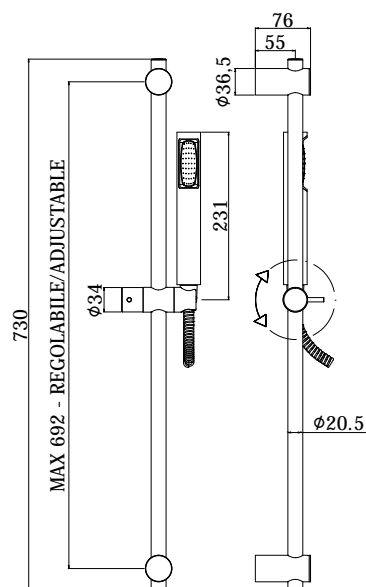

COLLEZIONE

saliscendi - sliding rails

IMMAGINE PRODOTTO

DISEGNO TECNICO

DESCRIZIONE

Saliscendi STICK NEW completo di:

- asta Ø20,5 x L.730 mm in metallo
- supporti regolabili in ABS
- supporto doccia scorrevole in metallo

- doccia Birillo tonda in ABS
- flex metallo doppia aggraffatura 1500 mm con calotta conica girevole

ART.

ZSAL 150

con interasse MAX 692 mm

ZSAL 111

Portasapone MAJORCA per asta Ø20,5 mm

FINITURE

ZSAL