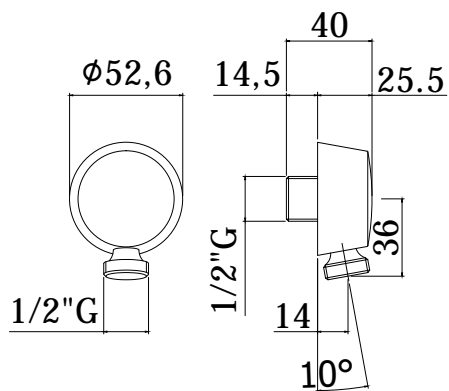

# light

IMMAGINE PRODOTTO

DISEGNO TECNICO

DESCRIZIONE

Presà acqua a muro Lux in metallo completa di:

- attacchi 1/2"G

ART.

**ZACC 130**  
senza piastra