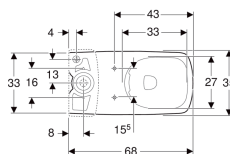

**Geberit Selnova Square podna WC školja za predzidni vodokotlič za monoblok, horizontalni odvod, vidljivo kačenje, Rimfree**

Primer slike

**Namene**

- Za predzidni vodokotlič za monoblok

**Prednosti**

- Podni
- WC školja bez ivice za ispiranje sa tehnikom ispiranja Rimfree

**Obim isporuke**

- WC školja

**Dodatno za poručivanje**

- Vodokotlič

- Ispiranje sa 4 l
- Horizontalni odvod
- Vidljivo kačenje

**Tehnički podaci**

Materijal proizvoda	sanitarna keramika
Podesiv po visini	Ne

- Materijal za pričvršćivanje

- WC sedište

Br. art.	Boja / površina	B	H	T
501.563.01.7	bela	35 cm	40 cm	68 cm