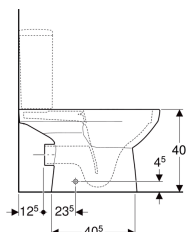

**Geberit Selnova Square podna WC školja za predzidni vodokotlič za monoblok, horizontalni odvod, vidljivo kačenje, Rimfree**

Primer slike

**Namene**

- Za predzidni vodokotlič za monoblok

**Prednosti**

- Podni
- WC školja bez ivice za ispiranje sa tehnikom ispiranja Rimfree

**Obim isporuke**

- WC školja

**Dodatno za poručivanje**

- Vodokotlič

- Ispiranje sa 4 l
- Horizontalni odvod
- Vidljivo kačenje

**Tehnički podaci**

Materijal proizvoda	sanitarna keramika
Podesiv po visini	Ne

- Materijal za pričvršćivanje

- WC sedište

Br. art.	Boja / površina	B	H	T
501.563.01.7	bela	35 cm	40 cm	68 cm