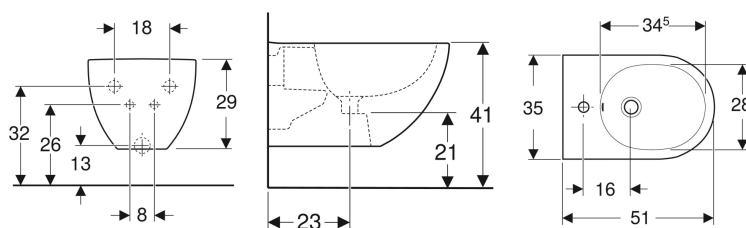

Geberit Acanto konzolni bide, skriveno kačenje

Primer slike

Namene

- Za armature sa jednim otvorom sa fleksibilnim cevima za priključak vode

Karakteristike

- Konzolni element
- Skriveni priključak vode
- Jednako pričvršćenje preko Geberit zidnog pričvršćenja tip EFF2 za bide

- Skriveno kačenje
- Skriveno učvršćenje

Tehnički podaci

Materijal proizvoda | sanitarna keramika

Obim isporuke

- Materijal za pričvršćivanje

Br. art.	Boja/površina	Preliv	B	H	T
500.601.01.2	bela	vidljivo	35 cm	29 cm	51 cm