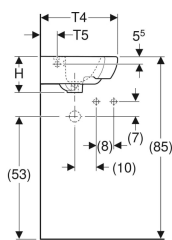

Namene

- Za ugaonu montažu

Tehnički podaci

Materijal proizvoda

sanitarna keramika

Karakteristike

- Može se kombinovati sa stubom

Br. art.	Boja/površina	Otvorslavina	Preliv	B	B1	H	H1	H2	T	T1	T2	T3	T4	T5
500.326.01.1	bela	na sredini	vidljivo	41.4 cm	36 cm	16.4 cm	58 cm	10 cm	41.2 cm	22 cm	10.3 cm	22.5 cm	35 cm	9.1 cm
500.327.01.1	bela	na sredini	vidljivo	59 cm	53 cm	17.8 cm	55 cm	13 cm	56 cm	28.3 cm	16.5 cm	31.5 cm	50 cm	14.5 cm

Dodatna oprema

- Geberit izlivni ventil sa spoljašnjim čepom za ventil sa aktiviranjem okretanjem
- Geberit izlivni ventil sa unutrašnjim čepom za ventil sa aktiviranjem okretanjem
- Geberit direktni samočisteći sifon za umivaonik, horizontalni odvod
- Geberit materijal za pričvršćenje za umivaonik za pranje ruku

- Geberit Selnova stojeći stub samo za ugaoni umivaonik za pranje ruku 59 cm