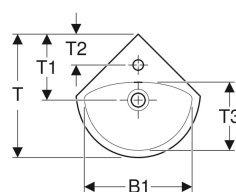

Namene

- Za ugaonu montažu

Tehnički podaci

Materijal proizvoda

sanitarna keramika

Karakteristike

- Može se kombinovati sa stubom

Br. art.	Boja/površina	Otvorslavina	Preliv	B	B1	H	H1	H2	T	T1	T2	T3	T4	T5
500.326.01.1	bela	na sredini	vidljivo	41.4 cm	36 cm	16.4 cm	58 cm	10 cm	41.2 cm	22 cm	10.3 cm	22.5 cm	35 cm	9.1 cm
500.327.01.1	bela	na sredini	vidljivo	59 cm	53 cm	17.8 cm	55 cm	13 cm	56 cm	28.3 cm	16.5 cm	31.5 cm	50 cm	14.5 cm

Dodatna oprema

- Geberit izlivni ventil sa spoljašnjim čepom za ventil sa aktiviranjem okretanjem
- Geberit izlivni ventil sa unutrašnjim čepom za ventil sa aktiviranjem okretanjem
- Geberit direktni samočisteći sifon za umivaonik, horizontalni odvod
- Geberit materijal za pričvršćenje za umivaonik za pranje ruku

- Geberit Selnova stojeći stub samo za ugaoni umivaonik za pranje ruku 59 cm