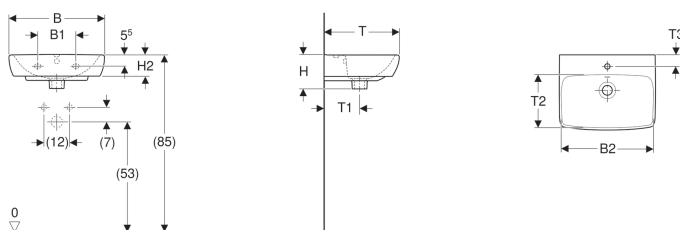

### Karakteristike

- Može se kombinovati sa polustubom
- Može se kombinovati sa stubom

### Tehnički podaci

Materijal proizvoda

sanitarna keramika

Br. art.	Boja/po vršina	Otvorsla vine	Preliv	B	B1	B2	Širinadonje gormana	H	H1	H2	H3	T	T1	T2	T3
500.322.01.1	bela	na sredini	vidljivo	45 cm	18 cm	40 cm	37.6 cm	16 cm	83 cm	10 cm	77.5 cm	35 cm	18 cm	21.5 cm	5.5 cm
500.323.01.1	bela	levo i desno	vidljivo	45 cm	18 cm	40 cm	37.6 cm	16 cm	83 cm	10 cm	77.5 cm	35 cm	18 cm	21.5 cm	5.5 cm
500.310.01.1	bela	na sredini	vidljivo	50 cm	23 cm	44.5 cm	41.8 cm	17 cm	83.5 cm	10 cm	78 cm	42 cm	20 cm	27.5 cm	6 cm
500.301.01.1	bela	bez	vidljivo	50 cm	23 cm	44.5 cm	41.8 cm	17 cm	83.5 cm	10 cm	78 cm	42 cm	20 cm	27.5 cm	- cm

- Geberit Selnova Square polustub samo za lavaboe 45 cm
- Geberit Selnova Square polustub samo za lavaboe 50 cm