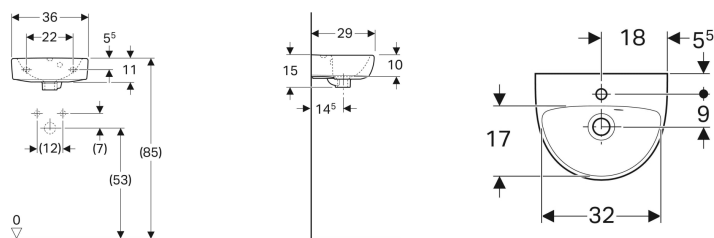

Geberit Selnova umivaonik za pranje ruku sa asimetričnim prelivom

Karakteristike

- Preliv, asimetrični

Tehnički podaci

Materijal proizvoda | sanitarna keramika

Br. art.	Boja/površina	Otvorslavine	Preliv	B	H	T
500.320.01.1	bela	na sredini	vidljivo	36 cm	15 cm	29 cm
500.321.01.1	bela	levo i desno	vidljivo	36 cm	15 cm	29 cm

Dodatna oprema

- Geberit izlivni ventil sa spoljašnjim čepom za ventil sa aktiviranjem okretanjem
- Geberit izlivni ventil sa unutrašnjim čepom za ventil sa aktiviranjem okretanjem
- Geberit direktni samočisteći sifon za umivaonik, horizontalni odvod
- Geberit materijal za pričvršćenje za umivaonik za pranje ruku