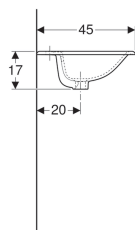

Geberit Selnova Square ugradni umivaonik

Primer slike

Namene

- Za montažu u ploče umivaonika

Obim isporuke

- Materijal za pričvršćivanje

Tehnički podaci

Materijal proizvoda | sanitarna keramika

Br. art.	Boja/površina	Otvorslavine	Preliv	B	B1	H	T
500.306.01.1	bela	na sredini	vidljivo	55 cm	46 cm	17.3 cm	45 cm
500.307.01.1	bela	na sredini	vidljivo	60 cm	50 cm	17.3 cm	45 cm

Dodatna oprema

- Geberit izlivni ventil sa spoljašnjim čepom za ventil sa aktiviranjem okretanjem
- Geberit izlivni ventil sa unutrašnjim čepom za ventil sa aktiviranjem okretanjem
- Geberit direktni samočisteći sifon za umivaonik, horizontalni odvod