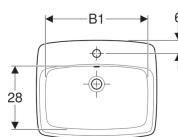

Geberit Selnova Square ugradni umivaonik

Primer slike

Namene

- Za montažu u ploče umivaonika

Obim isporuke

- Materijal za pričvršćivanje

Tehnički podaci

Materijal proizvoda | sanitarna keramika

Br. art.	Boja/površina	Otvorslavine	Preliv	B	B1	H	T
500.306.01.1	bela	na sredini	vidljivo	55 cm	46 cm	17.3 cm	45 cm
500.307.01.1	bela	na sredini	vidljivo	60 cm	50 cm	17.3 cm	45 cm

Dodatna oprema

- Geberit izlivni ventil sa spoljašnjim čepom za ventil sa aktiviranjem okretanjem
- Geberit izlivni ventil sa unutrašnjim čepom za ventil sa aktiviranjem okretanjem
- Geberit direktni samočisteći sifon za umivaonik, horizontalni odvod