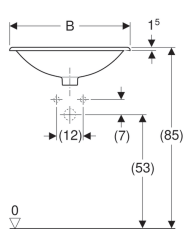

Geberit Selnova Square ugradni umivaonik

Primer slike

Namene

- Za montažu u ploče umivaonika

Obim isporuke

- Materijal za pričvršćivanje

Tehnički podaci

Materijal proizvoda | sanitarna keramika

Br. art.	Boja/površina	Otvorslavine	Preliv	B	B1	H	T
500.306.01.1	bela	na sredini	vidljivo	55 cm	46 cm	17.3 cm	45 cm
500.307.01.1	bela	na sredini	vidljivo	60 cm	50 cm	17.3 cm	45 cm

Dodatna oprema

- Geberit izlivni ventil sa spoljašnjim čepom za ventil sa aktiviranjem okretanjem
- Geberit izlivni ventil sa unutrašnjim čepom za ventil sa aktiviranjem okretanjem
- Geberit direktni samočisteći sifon za umivaonik, horizontalni odvod