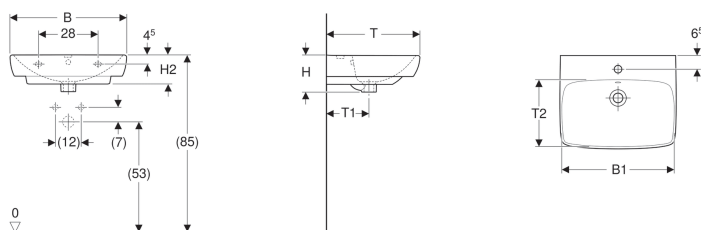

Geberit Selnova Square umivaonik

Primer slike

Karakteristike

- Može se kombinovati sa polustubom
- Može se kombinovati sa stubom

Tehnički podaci

Materijal proizvoda

sanitarna keramika

Br. art.	Boja/površina	Otvorslavine	Preliv	B	B1	Širinadonjegor mana	H	H1	H2	H3	T	T1	T2
500.290.01.1	bela	na sredini	vidljivo	55 cm	47.5 cm	46.4 cm	17 cm	83 cm	14 cm	78.5 cm	44 cm	20 cm	29 cm
500.291.01.1	bela	bez	vidljivo	55 cm	47.5 cm	46.4 cm	17 cm	83 cm	14 cm	78.5 cm	44 cm	20 cm	29 cm
500.300.01.1	bela	na sredini	vidljivo	60 cm	54.5 cm	49.3 cm	18 cm	85 cm	14.5 cm	79.5 cm	46 cm	21 cm	30.5 cm
500.299.01.1	bela	na sredini	vidljivo	65 cm	61 cm	54.4 cm	18 cm	85 cm	14.5 cm	79.5 cm	48 cm	21 cm	32 cm

- Geberit Selnova Square stalak ispod umivaonika samo za umivaonike 55–60 cm
- Geberit Selnova stalak ispod umivaonika samo za umivaonik 65 cm