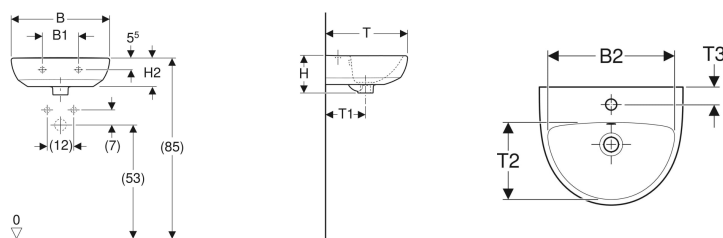

Geberit Selnova umivaonik za pranje ruku

Primer slike

Karakteristike

- Može se kombinovati sa polustubom
- Može se kombinovati sa stubom

Tehnički podaci

Materijal proizvoda

sanitarna keramika

Br. art.	Boja/površina	Otvorslavine	Preliv	B	B1	B2	H	H1	H2	H3	T	T1	T2	T3
500.324.01.1	bela	na sredini	vidljivo	45 cm	16.5 cm	39.5 cm	17 cm	83 cm	13 cm	77.5 cm	37 cm	18 cm	24 cm	5.5 cm
500.325.01.1	bela	levo i desno	vidljivo	45 cm	16.5 cm	39.5 cm	17 cm	83 cm	13 cm	77.5 cm	37 cm	18 cm	24 cm	5.5 cm
500.295.01.1	bela	na sredini	vidljivo	50 cm	23 cm	42.7 cm	18 cm	84 cm	14.2 cm	78.4 cm	41 cm	19.5 cm	26 cm	6.5 cm
500.293.01.1	bela	levo i desno	vidljivo	50 cm	23 cm	42.7 cm	18 cm	84 cm	14.2 cm	78.4 cm	41 cm	19.5 cm	26 cm	6.5 cm
500.294.01.1	bela	bez	vidljivo	50 cm	23 cm	42.7 cm	18 cm	84 cm	14.2 cm	78.4 cm	41 cm	19.5 cm	26 cm	- cm

- Geberit Selnova polustub samo za lavaboe 50 cm