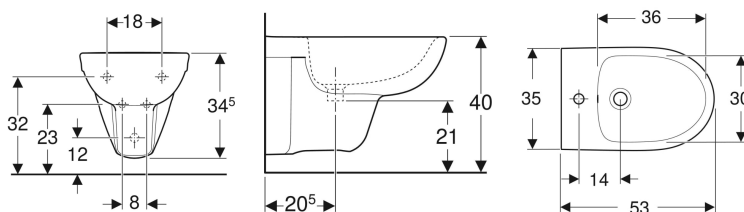

Geberit Selnova konzolni bide

Primer slike

Karakteristike

- Konzolni element

Tehnički podaci

Materijal proizvoda

sanitarna keramika

Br. art.	Boja/površina	Preliv	B	H	T
500.264.01.1	bela	vidljivo	35 cm	34.5 cm	53 cm