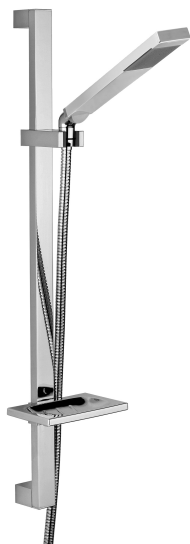

COLLEZIONE

level

IMMAGINE PRODOTTO

DISEGNO TECNICO

DESCRIZIONE

Saliscendi LEVEL completo di:

- asta rettangolare in metallo
- supporti fissi in ABS
- supporto doccia scorrevole in ABS

- doccia PREMIUM in metallo con curva
- flessibile in metallo doppia aggraffatura 1500mm con calotta conica girevole
- portasapone rettangolare in ABS

ART.

ZSAL 079 . .
con interasse 650mm

ZSAL 080
Portasapone per asta Level

FINITURE

ZSAL
CR - cromo

PAGINA PRODOTTO

www.paffoni.it