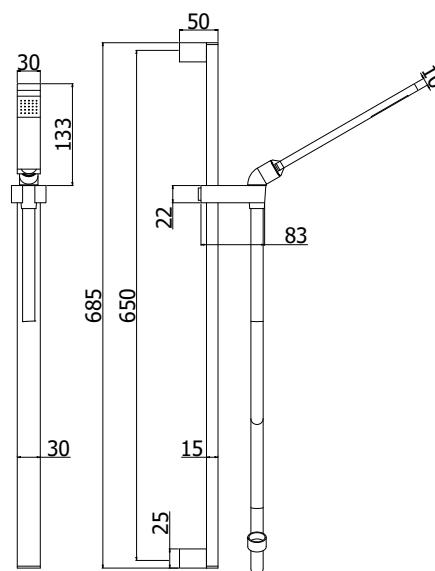

COLLEZIONE

level

IMMAGINE PRODOTTO

DISEGNO TECNICO

DESCRIZIONE

Saliscendi LEVEL completo di:

- asta rettangolare in metallo
- supporti fissi in ABS
- supporto doccia scorrevole in ABS

- doccia PREMIUM in metallo con curva
- flessibile in metallo doppia aggraffatura 1500mm con calotta conica girevole
- portasapone rettangolare in ABS

ART.

ZSAL 079 . .
con interasse 650mm

ZSAL 080
Portasapone per asta Level

FINITURE

ZSAL
CR - cromo

PAGINA PRODOTTO

www.paffoni.it