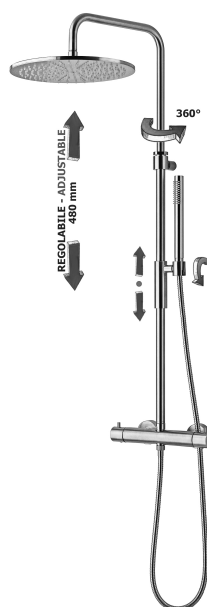

COLLEZIONE

light exclusive edition

IMMAGINE PRODOTTO

DISEGNO TECNICO

*MISURA CONSIGLIATA
*SUGGESTED SIZE

DESCRIZIONE

Colonna doccia regolabile BIRILLO completa di:

- supporto scorrevole tondo
- doccia MASTER in metallo
- soffione MASTER KING tondo Ø300mm in metallo

- flessibile 1500 mm

ART.

ZCOL 646KLIQ . .

con miscelatore termostatico LIQ169CR (con deviatore)

FINITURE

ZCOL

- CR - cromo
- ST - finitura steel looking
- WG - finitura WHITE GOLD
- HG - finitura HONEY GOLD
- HGSP - finitura HONEY GOLD SPAZZOLATO
- ROSE - finitura ORO ROSÉ
- NKN - finitura NICHEL NERO
- NKNSP - finitura NICHEL NERO SPAZZOLATO