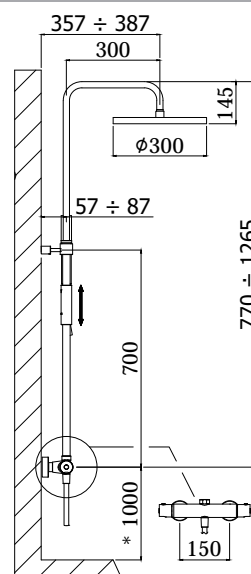

COLLEZIONE

light exclusive edition

IMMAGINE PRODOTTO

DISEGNO TECNICO

*MISURA CONSIGLIATA
*SUGGESTED SIZE

DESCRIZIONE

Colonna doccia regolabile BIRILLO completa di:

- supporto scorrevole tondo
- doccia MASTER in metallo
- soffione MASTER KING tondo Ø300mm in metallo

- flessibile 1500 mm

ART.

ZCOL 646KLIQ . .

con miscelatore termostatico LIQ169CR (con deviatore)

FINITURE

ZCOL

- CR - cromo
- ST - finitura steel looking
- WG - finitura WHITE GOLD
- HG - finitura HONEY GOLD
- HGSP - finitura HONEY GOLD SPAZZOLATO
- ROSE - finitura ORO ROSÉ
- NKN - finitura NICHEL NERO
- NKNSP - finitura NICHEL NERO SPAZZOLATO