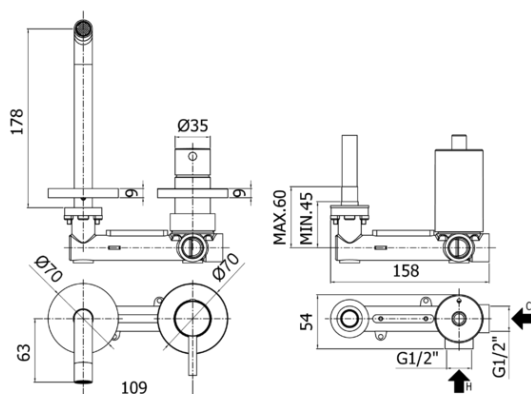

## DESCRIZIONE | DESCRIPTION

- Miscelatore incasso lavabo completo di:
- piastre in ottone Ø70mm
- attacchi 1/2"G
- Concealed single lever basin mixer complete with:
- metal wall plates Ø70mm
- 1/2"G connections

### SK 104..70

- con bocca e aeratore M16x1 - l. 123mm
- with spout and aerator M16x1 - l. 123mm

### SK 105..70

- con bocca e aeratore M16x1 - l. 178mm
- with spout and aerator M16x1 - l. 178mm

### SK 106..70

- con bocca e aeratore M16x1 - l. 248mm
- with spout and aerator M16x1 - l. 248mm