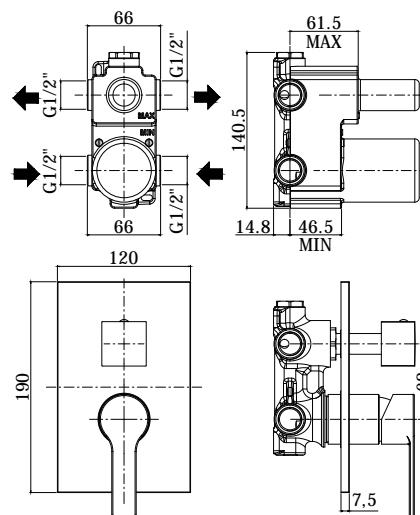

COLLEZIONE

red

IMMAGINE PRODOTTO

DISEGNO TECNICO

DESCRIZIONE

Miscelatore incasso doccia (2 uscite) completo di:

- piastra 120x190mm
- attacchi 1/2"G

ART.

RED 018 . .
 con cartuccia deviatore (2 uscite + 1 posizione combinata)

ZPRO 068 . .
 Prolunga con deviatore per artt. 018-019
 • H30mm

FINITURE

RED
 CR - cromo
 CR/M - cromo con piastra acciaio inox

ZPRO
 CR - cromo