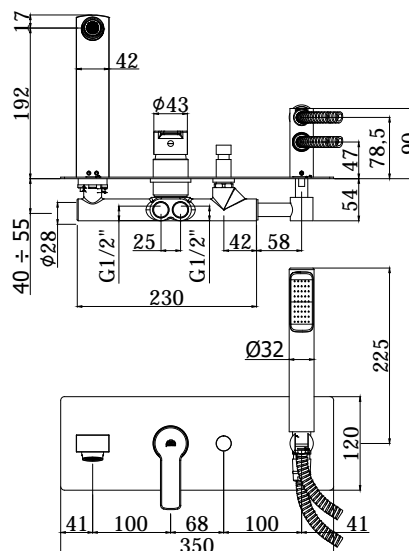

COLLEZIONE

red

IMMAGINE PRODOTTO

DISEGNO TECNICO

DESCRIZIONE

Miscelatore incasso vasca/doccia (2 uscite) completo di:

- piastra in acciaio inox 350x120mm
- bocca con aeratore M28x1
- doccia e flessibile

- attacchi 1/2" G

ART.

RED 001 . .
 con deviatore a pulsante

ZPRO 056 . .
 Prolunga con deviatore per art. 001
 • H20mm

FINITURE

RED
 CR - cromo

ZPRO
 CR - cromo

DOCUMENTAZIONE

 ISTRUZIONI
 INSTALLAZIONE