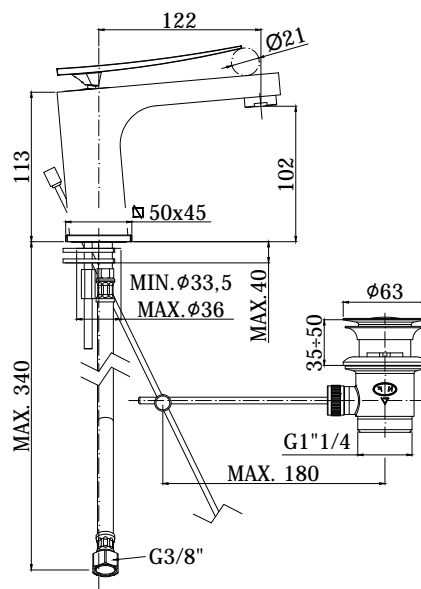

COLLEZIONE

elys

IMMAGINE PRODOTTO

DISEGNO TECNICO

DESCRIZIONE

Miscelatore lavabo completo di:

- aeratore M24x1
- set 2 flessibili inox 3/8" G

ART.

ELY 071 . .
senza scarico

ELY 071K . .
con scarico Clic-Clac 1"1/4G

ELY 075 . .
con scarico automatico 1"1/4G

FINITURE

ELY
CR - cromo
CRT - cromo / tattoo

DOCUMENTAZIONE

DIAGRAMMA
PORTATA 1

ISTRUZIONI
INSTALLAZIONE