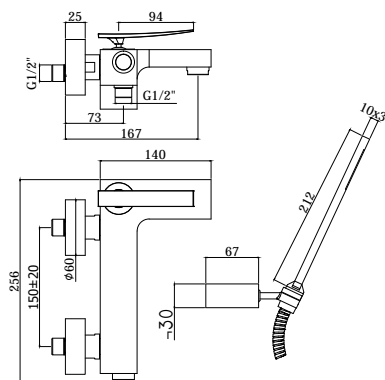

COLLEZIONE

elys

IMMAGINE PRODOTTO

DISEGNO TECNICO

DESCRIZIONE

Miscelatore vasca/doccia con deviatore completo di:

- aeratore M28x1
- set 2 eccentrici 1/2"x3/4"G e rosoni

ART.

ELY 022 . .

senza set doccia

ELY 023 . .

con supporto a muro snodato in metallo

- con doccia e flessibile

ELY 026 . .

con supporto a muro fisso in ABS

- con doccia e flessibile

FINITURE

ELY

CR - cromo

CRT - cromo / tattoo

DOCUMENTAZIONE

DIAGRAMMA
PORTATA 1

ISTRUZIONI
INSTALLAZIONE

ESPLOSO
RICAMBI 1