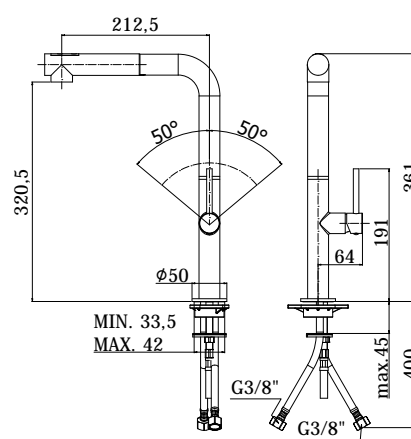

## DESCRIZIONE

Miscelatore lavello monoforo con canna orientabile completo di:

- flessibile nylon con piombo 1/2"-M10x1 / L.1500mm
- set 2 flessibili inox 3/8"G

### CH 985 . .

con doccia estraibile ABS 2 getti

- con canna tubo  $\phi 30$ mm