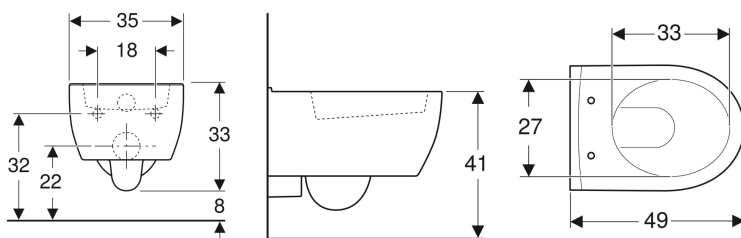

Geberit iCon konzolna WC šolja, smanjena dubina, skriveno kačenje

Primer slike

Namene

- Za ugradne vodokotliče
- Pogodno za ugradnju u mala kupatila i gostinske toalete

Karakteristike

- Konzolni element
- Sa ispirnom ivicom
- Jednostavno učvršćenje pomoću Geberit zidnog učvršćenja, tip EFF2 za WC
- Tip 1, puno ispiranje 6 / 5 l, prema propisu EN 997
- Ispiranje sa 4,5 l

- Skriveno kačenje
- Skriveno učvršćenje

Tehnički podaci

Materijal proizvoda | sanitarna keramika

Obim isporuke

- Materijal za pričvršćivanje

Dodatno za poručivanje

- WC sedište

Br. art.	Boja/površina	B	H	T
204030000	bela	35 cm	33 cm	49 cm