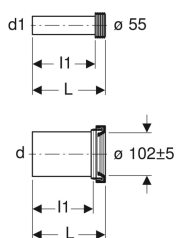

**Geberit set priključaka za konzolnu WC školju, dužine 18,5 cm**

Primer slike

**Namene**

- Za konzolne WC školje

**Tehnički podaci**

Materijal proizvoda

PE / PP

**Obim isporuke**

- Ispirna cev sa manžetnom, od PE-HD
- Ravan priključak sa manžetnom, od PP
- 2 pokrivne maske

Br. art.	Boja / površina	d, ø	d1, ø	AB	L	l	l1
152.422.46.1	mat hrom	110 mm	45 mm	97–107 mm	18.5 cm	14.5 cm	16 cm
152.426.46.1	mat hrom	90 mm	45 mm	97–107 mm	18.5 cm	14.5 cm	16 cm