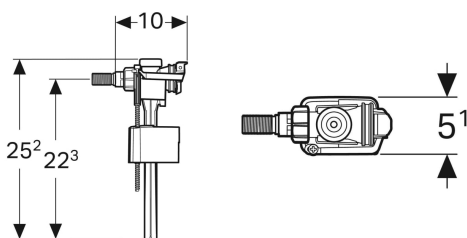

Geberit dovodni ventil tip 333, bočni priključak vode, 3/8", mesingani navoj

Primer slike

Namene

- Za ugradnju u predzidne vodokotliče sa priključkom za vodu, bočno
- Za keramičke vodokotliče
- Za vodu za piće
- Za priključke vode 3/8"

Karakteristike

- Nivo punjenja, podesiv
- Bočni priključak vode

- Nastavak sa unutrašnjim navojem od mesinga

Tehnički podaci

Protočni pritisak	0.1-10 bar
Nivo buke pri pritisku od 3 bara	15 dB(A)
Nivo buke pri pritisku od 5 bara	21 dB(A)
Maksimalna temperatura pri skladištenju	40 °C
Maksimalna temperatura vode	25 °C