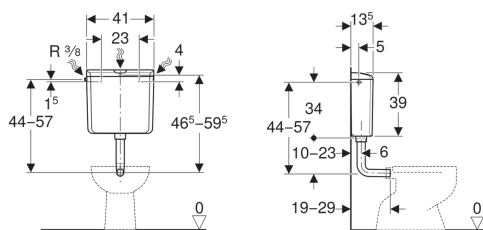

Geberit predzidni vodokotlić AP110, start/stop ispiranje

Primer slike

Karakteristike

- Niskošumni
- Start-stop funkcija ispiranja
- Sa izolacijom protiv kondenzacije
- Niska montaža
- Priključak za vodu bočno ili pozadi na sredini

Tehnički podaci

Protočni pritisak	0.5-10 bar
Maksimalna temperatura vode	25 °C
Fabrički podešena količina ispiranja	9 l
Opseg podešavanja količine vode za ispiranje	6 / 9 l
Materijal proizvoda	ABS

Obim isporuke

- Fleksibilno crevo 3/8"
- Ispirno koleno 90° od ABS, ø 50 / 44 mm, 23 x 23 cm
- Manžetna od EPDM, ø 44 / 55 mm
- Materijal za pričvršćivanje

Br. art. **Boja/površina**

136.610.11.1 alpsko bela

- Naknadno se poručuje: ugaoni ventil 1/2"