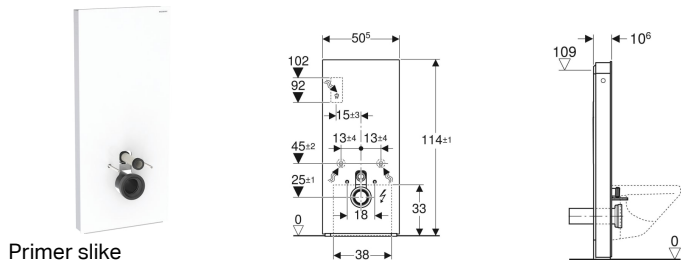

Geberit Monolith Plus sanitarni modul za konzolnu WC šolju, 114 cm, prednji panel od stakla

Namene

- Za renoviranja, rekonstrukcije i novu gradnju
- Za zidne priključke visine odvoda > 23 cm
- Za zamenu niskomontažnih predzidnih vodokotlića
- Za zamenu predzidnih vodokotlića montiranih na srednjoj visini
- Za zamenu konzolnih WC šolja sa predzidnim vodokotličem u monoblok verziji
- Za zamenu konzolnih WC šolja sa akva ispiraćem
- Za zamenu konzolne WC šolje sa ugradnim vodokotličem maksimalne visine servisnog otvora od < 109 cm
- Za Geberit AquaClean kompletne WC instalacije
- Za priključivanje Geberit AquaClean umetaka za WC, sa priborom
- Za montažu na gotove podove
- Za montažu ispred suvomontažnih i masivnih zidova
- Za izjednačenje visinske razlike između WC priključaka i zidnih odvoda preko etažiranih ravnih priključaka za konzolne WC šolje

Obim isporuke

- Set priključaka za vodu sa 2 ugaona ventila 1/2"
- Produžetak isprirnog kolena 160 mm
- Manžetna od EPDM, \varnothing 44 / 55 mm
- Ravan priključak od PE-HD, \varnothing 90 mm
- Spojnica za prelaz od PE-HD, \varnothing 90 / 110 mm
- 2 navojne šipke M12
- Set zvučne izolacije

- Rad pod niskim naponom, bez mrežnog napona u vodokotliću
- Glavni priključak sa trožilnim teleskopskim vodom sa plaštom
- Priključak za vodu, pozadi na sredini
- Mogućnost priključka za vodu bočno sa priborom
- Priključak za vodu odozdo
- Moguće je ujednačavanje razlika u konstrukciji
- Podesivo po visini do 7 cm
- Pričvrсна visina WC šolje 35 ± 1 cm
- Vodokotlić sa izolacijom protiv kondenzacije
- Bočni panel od alumnijuma, brušenog
- Samonoseći element

Br. art.	Boja / površina	B	H	T
131.231.SI.7	Prednji panel: belo staklo Bočni panel: aluminijum	50.5 cm	114 cm	10.6 cm
131.231.SJ.7	Prednji panel: crno staklo Bočni panel: aluminijum, crni hrom	50.5 cm	114 cm	10.6 cm