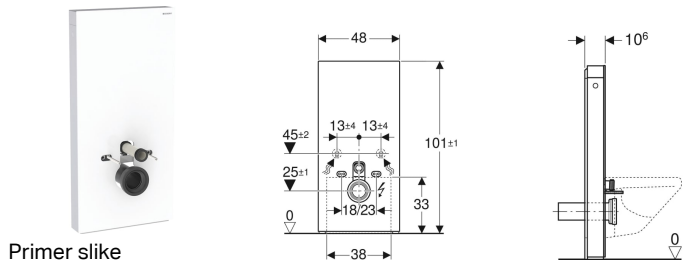

Geberit Monolith Plus sanitarni modul za konzolnu WC šolju, 101 cm, prednji panel od stakla

Namene

- Za renoviranja, rekonstrukcije i novu gradnju
- Za zidne priključke visine odvoda > 23 cm
- Za zamenu niskomontažnih predzidnih vodokotlića
- Za zamenu konzolnih WC šolja sa predzidnim vodokotličem u monoblok verziji
- Za Geberit AquaClean kompletne WC instalacije
- Za priključivanje Geberit AquaClean umetaka za WC, sa priborom
- Za montažu na gotove podove
- Za montažu ispred suvomontažnih i masivnih zidova
- Za izjednačenje visinske razlike između WC priključaka i zidnih odvoda preko etažiranih ravnih priključaka za konzolne WC šolje

Obim isporuke

- Set priključaka za vodu sa 2 ugaona ventila 1/2"
- Produžetak ispirnog kolena 160 mm
- Manžetna od EPDM, \varnothing 44 / 55 mm
- Ravan priključak od PE-HD, \varnothing 90 mm
- Spojnica za prelaz od PE-HD, \varnothing 90 / 110 mm
- 2 navojne šipke M12

- Rad pod niskim naponom, bez mrežnog napona u vodokotliću
- Glavni priključak sa trožilnim teleskopskim vodom sa plaštom
- Priključak za vodu odozdo
- Mogućnost priključka za vodu bočno sa priborom
- Moguće je ujednačavanje razlika u konstrukciji
- Podesivo po visini do 7 cm
- Pričvrstna visina WC šolje 35 ± 1 cm
- Vodokotlić sa izolacijom protiv kondenzacije
- Bočni panel od aluminijuma, brušenog
- Samonoseći element