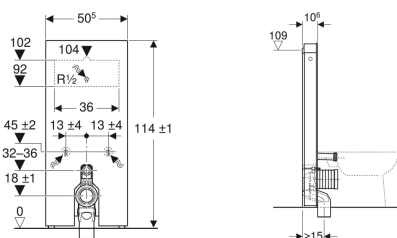

Geberit Monolith sanitarni modul za podnu WC šolju, 114 cm, prednji panel od stakla

Primer slike

Namene

- Za podne priključke
- Za renoviranja, rekonstrukcije i novu gradnju
- Za zidne priključke visine odvoda od 18 cm
- Za zamenu konzolne WC šolje sa ugradnim vodokotličem maksimalne servisne visine < 109 cm
- Za zamenu niskomontažnih predzidnih vodokotlića
- Za zamenu predzidnih vodokotlića montiranih na srednjoj visini
- Za zamenu podnog WC-a sa predzidnim vodokotličima u monoblok verziji
- Za priključivanje Geberit AquaClean Tuma kompletnih WC instalacija na podni WC
- Za priključivanje Geberit AquaClean umetaka za WC, sa priborom
- Za zamenu akva ispiraća
- Za montažu na gotove podove
- Za montažu ispred suvomontažnih i masivnih zidova

Prednosti

- Dvokoličinsko ispiranje

Obim isporuke

- Set priključaka za vodu sa 2 ugaona ventila 1/2"
- Produžetak isprirnog kolena 160 mm
- P-priključno koleno od PP, ø 90 mm
- Manžetna od EPDM, ø 44 / 55 mm

- Spojnica za prelaz od PE-HD, ø 90 / 110 mm
- Materijal za pričvršćivanje
- Podnožje osnove
- Materijal za pričvršćenje za suvomontažni zid

Br. art.	Boja / površina	B	H	T
131.033.SI.5	Prednji panel: belo staklo Bočni panel: aluminijum	50.5 cm	114 cm	10.6 cm
131.033.JK.5	Prednji panel: lava staklo Bočni panel: aluminijum, crni hrom	50.5 cm	114 cm	10.6 cm
131.033.JL.5	Prednji panel: peščanosivo staklo Bočni panel: aluminijum	50.5 cm	114 cm	10.6 cm
131.033.SJ.6	Prednji panel: crno staklo Bočni panel: aluminijum, crni hrom	50.5 cm	114 cm	10.6 cm