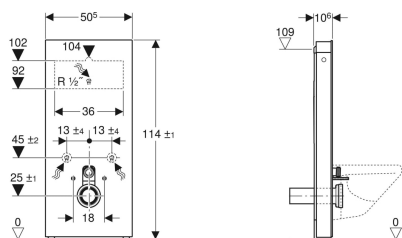

Geberit Monolith sanitarni modul za konzolnu WC šolju, 114 cm, prednji panel od stakla

Primer slike

Namene

- Za renoviranja, rekonstrukcije i novu gradnju
- Za zidne priključke visine odvoda > 23 cm
- Za zamenu niskomontažnih predzidnih vodokotlića
- Za zamenu predzidnih vodokotlića montiranih na srednjoj visini
- Za zamenu konzolnih WC šolja sa predzidnim vodokotličem u monoblok verziji
- Za zamenu konzolnih WC šolja sa akva ispiraćem
- Za zamenu konzolne WC šolje sa ugradnim vodokotličem maksimalne visine servisnog otvora od < 109 cm
- Za Geberit AquaClean kompletne WC instalacije
- Za priključivanje Geberit AquaClean umetaka za WC, sa priborom
- Za montažu na gotove podove
- Za montažu ispred suvomontažnih i masivnih zidova
- Za izjednačenje visinske razlike između WC priključaka i zidnih odvoda preko etažiranih ravnih priključaka za konzolne WC šolje

Prednosti

- Dvokoličinsko ispiranje
- Moguće je ujednačavanje razlika u konstrukciji

Obim isporuke

- Set priključaka za vodu sa 2 ugaona ventila 1/2"
- Produžetak ispirnog kolena 160 mm
- Manžetna od EPDM, \varnothing 44 / 55 mm
- Ravan priključak od PE-HD, \varnothing 90 mm
- Spojnica za prelaz od PE-HD, \varnothing 90 / 110 mm
- 2 navojne šipke M12

- Podesivo po visini do 7 cm
- Pričvrсна visina WC šolje 35 ± 1 cm
- Vodokotlič sa izolacijom protiv kondenzacije
- Bočni panel od aluminijuma, brušenog
- Samonoseći element
- Podesiva količina ispiranja
- Priključak za vodu, pozadi na sredini
- Mogućnost priključka za vodu bočno sa priborom
- Priključak za vodu odozdo