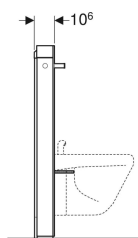

Geberit Monolith sanitarni modul za bide, 101 cm, sa držačem peškira

Primer slike

Namene

- Za renoviranja, rekonstrukcije i novu gradnju
- Za stacionarne i zidne bidee
- Za stojeću armaturu
- Za zidne priključke
- Za priključke vode od dole
- Za zamenu zidnog i stojećeg bidea
- Za montažu na gotove podove
- Za montažu ispred suvomontažnih i masivnih zidova

Prednosti

- Moguće je ujednačavanje razlika u konstrukciji

Obim isporuke

- Set priključaka za vodu sa 2 priključna kolena 90° Rp 1/2" i G 3/8"
- Cevni sifon
- Poklopac

- Razmak kačenja zidnog bidea 18 cm
- Podesivo po visini do 7 cm
- Prednji panel od stakla (ESG)
- Visina zidnog priključka 8–21 cm od gotovog poda
- Pričvrсна visina zidnog bidea 35 ± 1 cm
- Bočni panel od aluminijuma, brušenog
- Držač za peškire, sjajni hrom
- Samonoseći element
- Priključak za vodu odozdo

Tehnički podaci

Materijal proizvoda

čelik

Br. art.	Boja / površina	B	H	T
131.030.SI.5	Prednji panel: belo staklo Bočni panel: aluminijum	48 cm	101 cm	10.6 cm
131.030.JL.5	Prednji panel: peščanosivo staklo Bočni panel: aluminijum	48 cm	101 cm	10.6 cm
131.030.JK.5	Prednji panel: lava staklo Bočni panel: aluminijum, crni hrom	48 cm	101 cm	10.6 cm
131.030.SJ.6	Prednji panel: crno staklo Bočni panel: aluminijum, crni hrom	48 cm	101 cm	10.6 cm