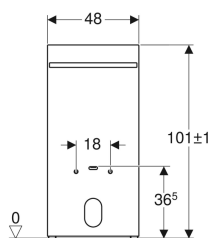

Geberit Monolith sanitarni modul za bide, 101 cm, sa držačem peškira

Primer slike

Namene

- Za renoviranja, rekonstrukcije i novu gradnju
- Za stacionarne i zidne bidee
- Za stojeću armaturu
- Za zidne priključke
- Za priključke vode od dole
- Za zamenu zidnog i stojećeg bidea
- Za montažu na gotove podove
- Za montažu ispred suvomontažnih i masivnih zidova

Prednosti

- Moguće je ujednačavanje razlika u konstrukciji

Obim isporuke

- Set priključaka za vodu sa 2 priključna kolena 90° Rp 1/2" i G 3/8"
- Cevni sifon
- Poklopac

- Razmak kačenja zidnog bidea 18 cm
- Podesivo po visini do 7 cm
- Prednji panel od stakla (ESG)
- Visina zidnog priključka 8–21 cm od gotovog poda
- Pričvrсна visina zidnog bidea 35 ± 1 cm
- Bočni panel od aluminijuma, brušenog
- Držač za peškire, sjajni hrom
- Samonoseći element
- Priključak za vodu odozdo

Tehnički podaci

Materijal proizvoda

čelik

Br. art.	Boja / površina	B	H	T
131.030.SI.5	Prednji panel: belo staklo Bočni panel: aluminijum	48 cm	101 cm	10.6 cm
131.030.JL.5	Prednji panel: peščanosivo staklo Bočni panel: aluminijum	48 cm	101 cm	10.6 cm
131.030.JK.5	Prednji panel: lava staklo Bočni panel: aluminijum, crni hrom	48 cm	101 cm	10.6 cm
131.030.SJ.6	Prednji panel: crno staklo Bočni panel: aluminijum, crni hrom	48 cm	101 cm	10.6 cm