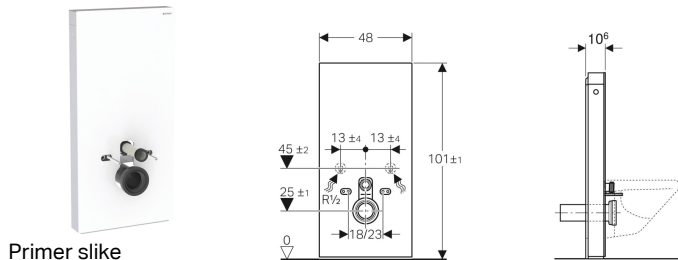

## Geberit Monolith sanitarni modul za konzolnu WC šolju, 101 cm, prednji panel od stakla

### Namene

- Za renoviranja, rekonstrukcije i novu gradnju
- Za zidne priključke visine odvoda > 23 cm
- Za zamenu niskomontažnih predzidnih vodokotlića
- Za zamenu konzolnih WC šolja sa predzidnim vodokotlićem u monoblok verziji
- Za Geberit AquaClean kompletne WC instalacije
- Za priključivanje Geberit AquaClean umetaka za WC, sa priborom
- Za montažu na gotove podove
- Za montažu ispred suvomontažnih i masivnih zidova
- Za izjednačenje visinske razlike između WC priključaka i zidnih odvoda preko etažiranih ravnih priključaka za konzolne WC šolje

### Obim isporuke

- Set priključaka za vodu sa 2 ugaona ventila 1/2"
- Produžetak ispravnog kolena 160 mm
- Manžetna od EPDM,  $\varnothing$  44 / 55 mm
- Ravan priključak od PE-HD,  $\varnothing$  90 mm
- Spojnica za prelaz od PE-HD,  $\varnothing$  90 / 110 mm

- Podesivo po visini do 7 cm
- Pričvrtna visina WC šolje  $35 \pm 1$  cm
- Vodokotlić sa izolacijom protiv kondenzacije
- Bočni panel od aluminijuma, brušenog
- Samonoseći element
- Podesiva količina ispiranja
- Priključak za vodu odozdo
- Mogućnost priključka za vodu bočno sa priborom