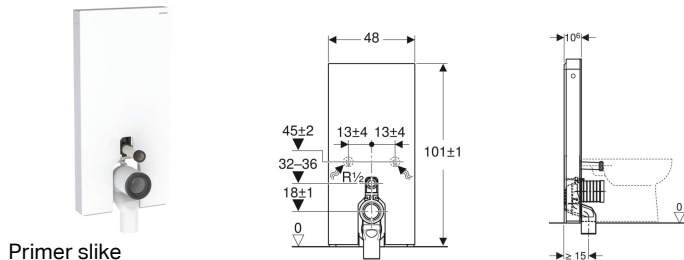

## Geberit Monolith sanitarni modul za podnu WC šolju, 101 cm, prednji panel od stakla

### Namene

- Za podne priključke
- Za renoviranja, rekonstrukcije i novu gradnju
- Za zidne priključke visine odvoda od 18 cm
- Za podni WC sa P-kolenom i visinu dovoda vode za ispiranje 32–36 cm od poda (EN 33)
- Za zamenu niskomontažnih predzidnih vodokotlića
- Za zamenu podnog WC-a sa predzidnim vodokotličima u monoblok verziji
- Za priključivanje Geberit AquaClean Tuma kompletnih WC instalacija na podni WC
- Za priključivanje Geberit AquaClean umetaka za WC, sa priborom
- Za montažu na gotove podove
- Za montažu ispred suvomontažnih i masivnih zidova

### Obim isporuke

- Set priključaka za vodu sa 2 ugaona ventila 1/2"
- Produžetak isprnog kolena 160 mm
- Manžetna od EPDM,  $\varnothing$  44 / 55 mm
- P-priključno koleno od PP,  $\varnothing$  90 mm