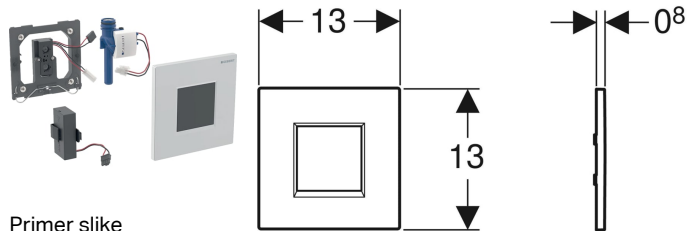

Geberit uređaj za upravljanje pisoarom sa elektronskim aktiviranjem ispiranja, baterijsko napajanje, tip 30, pokriva ploča

Namene

- Za automatsko aktiviranje funkcije ispiranja pisoara
- Za Geberit instalacione elemente za pisoar sa čeonim aktiviranjem
- Za ugradnju u ugradni set za montažu za Geberit uređaj za upravljanje pisoarom (počevši od godine proizvodnje 2009.)

Karakteristike

- Pokrivna ploča sa sigurnosnom rezom
- Sigurna detekcija rastojanja pomoću infracrvenih zraka
- IC senzor, samopodešavajući
- Infracrvena detekcija korisnika sa ignoriranjem pozadine
- Podesivi hibridni režim za uštedu vode
- Podesivo vreme ispiranja
- Interval ispiranja, podesiv
- Dinamično prilagođavanje dužine ispiranja
- Predispiranje, podesivo
- Može se prebaciti na rad sa pisoarom sa poklopcem
- Jednokratno ispiranje nakon aktiviranja dovoda struje
- Baterijsko napajanje
- Funkcije se mogu podesiti i pozvati uz pomoć Geberit servisnog upravljača
- Podešavanja uređaja i rukovanje pomoću mobilnog uređaja putem integrisanog Bluetooth® interfejsa
- Kompatibilno sa Geberit Control aplikacijom
- Bežično povezivanje sa Geberit mrežnim prolazom putem GEBUS konvertera
- Bežično povezivanje sa Geberit mrežnim prolazom preko Bluetooth® veze
- Kompatibilno sa Geberit Connect
- Upozorenje da je baterija oslabila
- Funkcija zatvaranja kada je baterija prazna
- Aktiviranje ispiranja, može se deaktivirati
- Količina ispiranja preko prigušnog vijka ugradni seta za montažu smanjena na 0,5 l po ispiranju
- Grupa armature II u skladu sa standardom DIN 4109

Obim isporuke

- Tip 30 pokriva ploča sa infracrvenim oknom
- Infracrvena kontrola, predmontirana na montažni okvir
- Elektromagnetni ventil

- Odeljak baterije
- 2 alkalne mangan baterije tipa AA 1,5 V
- Materijal za pričvršćivanje