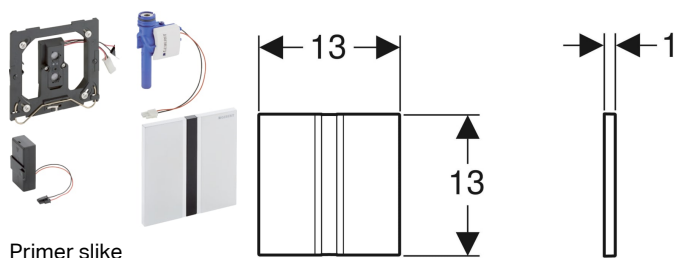

## Geberit uređaj za upravljanje pisoarom sa elektronskim aktiviranjem ispiranja, baterijsko napajanje, tip 50, pokriva ploča

### Namene

- Za automatsko aktiviranje funkcije ispiranja pisoara
- Za Geberit instalacione elemente za pisoar sa čeonim aktiviranjem
- Za ugradnju u ugradni set za montažu za Geberit uređaj za upravljanje pisoarom (počevši od godine proizvodnje 2009.)

### Karakteristike

- Pokrivna ploča sa sigurnosnom rezom
- Sigurna detekcija rastojanja pomoću infracrvenih zraka
- IC senzor, samopodešavajući
- Infracrvena detekcija korisnika sa ignoriranjem pozadine
- Podesivi hibridni režim za uštedu vode
- Podesivo vreme ispiranja
- Interval ispiranja, podesiv
- Dinamično prilagođavanje dužine ispiranja
- Predispiranje, podesivo
- Može se prebaciti na rad sa pisoarom sa poklopcem
- Jednokratno ispiranje nakon aktiviranja dovoda struje
- Baterijsko napajanje
- Funkcije se mogu podesiti i pozvati uz pomoć Geberit servisnog upravljača
- Podešavanja uređaja i rukovanje pomoću mobilnog uređaja putem integrisanog Bluetooth® interfejsa
- Kompatibilno sa Geberit Control aplikacijom
- Bežično povezivanje sa Geberit mrežnim prolazom putem GEBUS konvertera
- Bežično povezivanje sa Geberit mrežnim prolazom preko Bluetooth® veze
- Kompatibilno sa Geberit Connect
- Upozorenje da je baterija oslabila
- Funkcija zatvaranja kada je baterija prazna
- Aktiviranje ispiranja, može se deaktivirati
- Količina ispiranja preko prigušnog vijka ugradni seta za montažu smanjena na 0,5 l po ispiranju
- Grupa armature II u skladu sa standardom DIN 4109

### Obim isporuke

- Tip 50 pokriva ploča sa infracrvenim oknom
- Infracrvena kontrola, predmontirana na montažni okvir
- Elektromagnetni ventil

- Odeljak baterije
- 2 alkalne mangan baterije tipa AA 1,5 V
- Materijal za pričvršćivanje