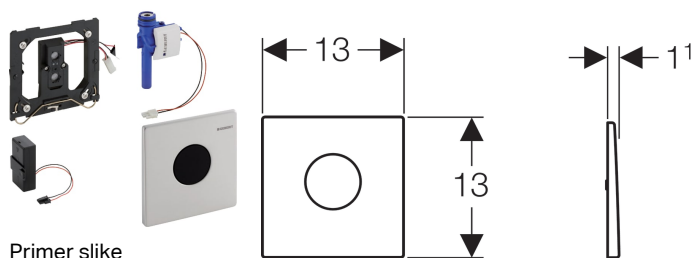

## Geberit uređaj za ispiranje pisoara sa elektronskim aktiviranjem ispiranja, baterijsko napajanje, pokrivna ploča Mambo

Primer slike

### Namene

- Za automatsko aktiviranje funkcije ispiranja pisoara
- Za Geberit instalacione elemente za pisoar sa čeonim aktiviranjem
- Za ugradnju u ugradni set za montažu za Geberit uređaj za upravljanje pisoarom (počevši od godine proizvodnje 2009.)

### Karakteristike

- Pokrivna ploča sa sigurnosnom rezom
- Sigurna detekcija rastojanja pomoću infracrvenih zraka
- IC senzor, samopodešavajući
- Infracrvena detekcija korisnika sa ignoriranjem pozadine
- Podesivi hibridni režim za uštedu vode
- Podesivo vreme ispiranja
- Ručno podesivo vreme ispiranja
- Interval ispiranja, podesiv
- Dinamično prilagođavanje dužine ispiranja
- Predispiranje, podesivo
- Može se prebaciti na rad sa pisoarom sa poklopcem
- Jednokratno ispiranje nakon aktiviranja dovoda struje
- Baterijsko napajanje
- Upozorenje da je baterija oslabila
- Funkcija zatvaranja kada je baterija prazna
- Funkcije se mogu podesiti i pozvati uz pomoć Geberit servisnog upravljača
- Aktiviranje ispiranja, može se deaktivirati preko daljinskog upravljača Geberit Clean-Handy
- Količina ispiranja preko prigušnog vijka ugradni seta za montažu smanjena na 0,5 l po ispiranju
- Grupa armature II u skladu sa standardom DIN 4109

### Obim isporuke

- Pokrivna ploča Mambo, sa infracrvenim oknom
- Infracrvena kontrola, predmontirana na montažni okvir
- Elektromagnetni ventil
- Odeljak baterije
- 2 alkalne mangan baterije tipa AA 1,5 V
- Materijal za pričvršćivanje