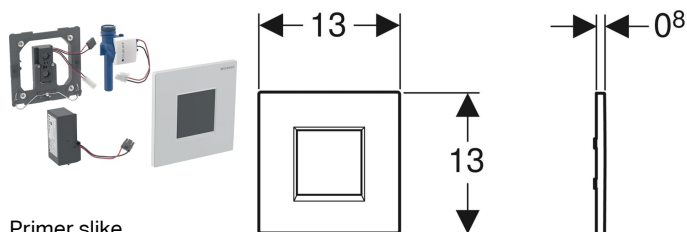

Geberit uređaj za upravljanje pisoarom sa elektronskim aktiviranjem ispiranja, mrežno napajanje, tip 30, pokrivna ploča

Primer slike

Namene

- Za automatsko aktiviranje funkcije ispiranja pisoara
- Za Geberit instalacione elemente za pisoar sa čeonim aktiviranjem
- Za ugradnju u ugradni set za montažu za Geberit uređaj za upravljanje pisoarom (počevši od godine proizvodnje 2009.)

Karakteristike

- Pokrivna ploča sa sigurnosnom rezom
- Sigurna detekcija rastojanja pomoću infracrvenih zraka
- IC senzor, samopodešavajući
- Infracrvena detekcija korisnika sa ignorisanjem pozadine
- Podesivi hibridni režim za uštedu vode
- Podesivo vreme ispiranja
- Interval ispiranja, podesiv
- Dinamično prilagođavanje dužine ispiranja
- Predispiranje, podesivo
- Može se prebaciti na rad sa pisoarom sa poklopcem
- Napajanje strujom preko glavnog priključka
- Nakon priključivanja na mrežu spreman za upotrebu
- Jedinica napajanja sa LED indikatorom
- Upravljanje u slučaju nestanka struje
- Funkcija zatvaranja u slučaju pada napona
- Jednokratno ispiranje nakon aktiviranja dovoda struje
- Funkcije se mogu podesiti i pozvati uz pomoć Geberit servisnog upravljača
- Podešavanja uređaja i rukovanje pomoću mobilnog uređaja putem integrisanog Bluetooth® interfejsa
- Kompatibilno sa Geberit Control aplikacijom
- Bežično povezivanje sa Geberit mrežnim prolazom putem GEBUS konvertera
- Bežično povezivanje sa Geberit mrežnim prolazom preko Bluetooth® veze
- Kompatibilno sa Geberit Connect
- Aktiviranje ispiranja, može se deaktivirati
- Količina ispiranja preko prigušnog vijka ugradni seta za montažu smanjena na 0,5 l po ispiranju