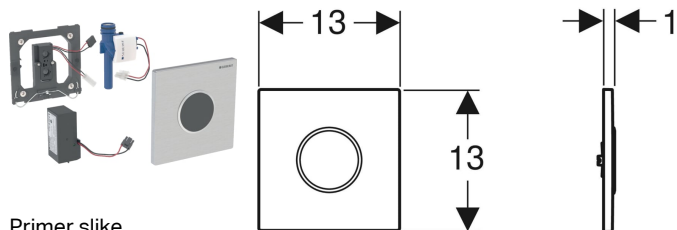

Geberit uređaj za upravljanje pisoarom sa elektronskim aktiviranjem ispiranja, mrežno napajanje, tip 10, pokrivna ploča

Primer slike

Namene

- Za automatsko aktiviranje funkcije ispiranja pisoara
- Za Geberit instalacione elemente za pisoar sa čeonim aktiviranjem
- Za ugradnju u ugradni set za montažu za Geberit uređaj za upravljanje pisoarom (počevši od godine proizvodnje 2009.)

Karakteristike

- Pokrivna ploča sa sigurnosnom rezom
- Sigurna detekcija rastojanja pomoću infracrvenih zraka
- IC senzor, samopodešavajući
- Infracrvena detekcija korisnika sa ignorisanjem pozadine
- Podesivi hibridni režim za uštedu vode
- Podesivo vreme ispiranja
- Interval ispiranja, podesiv
- Dinamično prilagođavanje dužine ispiranja
- Predispiranje, podesivo
- Može se prebaciti na rad sa pisoarom sa poklopcem
- Napajanje strujom preko glavnog priključka
- Nakon priključivanja na mrežu spreman za upotrebu
- Jedinica napajanja sa LED indikatorom
- Upravljanje u slučaju nestanka struje
- Funkcija zatvaranja u slučaju pada napona
- Jednokratno ispiranje nakon aktiviranja dovoda struje
- Funkcije se mogu podesiti i pozvati uz pomoć Geberit servisnog upravljača
- Podešavanja uređaja i rukovanje pomoću mobilnog uređaja putem integrisanog Bluetooth® interfejsa
- Kompatibilno sa Geberit Control aplikacijom
- Bežično povezivanje sa Geberit mrežnim prolazom putem GEBUS konvertera
- Bežično povezivanje sa Geberit mrežnim prolazom preko Bluetooth® veze
- Kompatibilno sa Geberit Connect
- Aktiviranje ispiranja, može se deaktivirati
- Količina ispiranja preko prigušnog vijka ugradni seta za montažu smanjena na 0,5 l po ispiranju