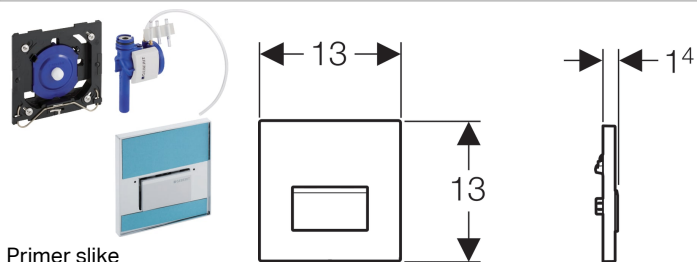

Geberit uređaj za ispiranje pisoara sa pneumatskim aktiviranjem ispiranja, tipka za aktiviranje tip 50, prilagođena kupcu

Namene

- Za ručno aktiviranje ispiranja pisoara
- Za Geberit instalacione elemente za pisoar sa čeonim aktiviranjem
- Za Geberit instalacione elemente za pisoar sa aktiviranjem odozgo
- Za ugradnju u ugradni set za montažu za Geberit uređaj za upravljanje pisoarom (počevši od godine proizvodnje 2009.)

Karakteristike

- Tipka za aktiviranje od cinka livenog pod pritiskom
- Tipka za aktiviranje sa sigurnosnom rezom
- Podešavanje vremena ispiranja sa difuzorima (pneumatski)
- Mala snaga aktiviranja
- Manji pokreti podizanja
- Aktiviranje ispiranja otpuštanjem tipke za aktiviranje
- Količina ispiranja preko prigušnog vijka ugradni seta za montažu smanjena na 0,5 l po ispiranju
- Grupa armature II u skladu sa standardom DIN 4109