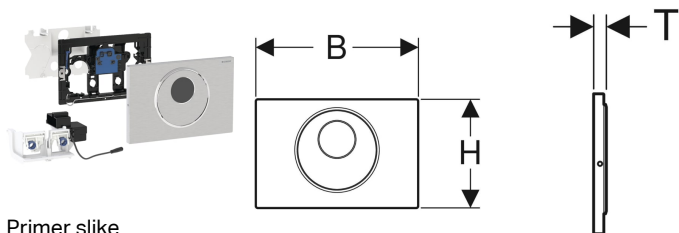

Geberit uređaj za ispiranje WC-a sa elektronskim aktiviranjem ispiranja, mrežno napajanje, za ugradni vodokotlić Sigma 12 cm, dvokoličinsko ispiranje, sa tipkom za aktiviranje Sigma10, automatsko / beskontaktno / ručno

Primer slike

Namene

- Za javne i polujavne prostore
- Za aktiviranje dvokoličinskog ispiranja
- Za masivnu i suhu konstrukciju
- Za beskontaktno aktiviranje ispiranja Sigma ugradnih vodokotlića 12 cm
- Nije pogodno za upotrebu sa Geberit okvirima za ubacivanje dezinfekcijskih kocki u UP300/320 vodokotlić
- Pogodno za ugradnju u prostorije za osobe sa invaliditetom

Obim isporuke

- Sigma10 tipka za aktiviranje
- Montažni okvir sa infracrvenom kontrolom, predmontiran
- Zaštitna ploča

- Kompatibilno sa Geberit Control aplikacijom
- Bežično povezivanje sa Geberit mrežnim prolazom putem GEBUS konvertera
- Bežično povezivanje sa Geberit mrežnim prolazom preko Bluetooth® veze
- Kompatibilno sa Geberit Connect
- Kompatibilno sa Geberit servisnim upravljačem
- Aktiviranje ispiranja, može se deaktivirati
- Mehanizam za podizanje, niskošumni
- Električni uređaj za podizanje, sa samostalnom kalibracijom
- Antivandal zaštita
- Lako se održava i čisti

Br. art.	Boja / površina	Materijal proizvoda	B	H	T	
115.890.DW.6	Ploča i taster: crni Ukrasni prstenovi: crni mat	nerđajući čelik	24.6 cm	16.4 cm	1.5 cm	Novi

Dodatna oprema

- Geberit Service-Handy
- Geberit Clean-Handy