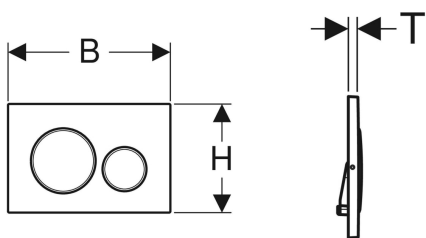

Geberit Sigma20 tipka za aktiviranje, za dvokoličinsko ispiranje, pričvršćuje se vijcima

Primer slike

Namene

- Za aktiviranje ispiranja kod Sigma ugradnih vodokotlića

Prednosti

- Čeono aktiviranje

Obim isporuke

- Montažni okvir
- 2 vijka za okvir tipke

- Zvučno izolovane poluge za aktiviranje, brzo podesive bez alata

Tehnički podaci

Sila aktiviranja | < 20 N

- 2 poluge za aktiviranje ispiranja
- Set vijaka

Br. art.	Boja / površina	Materijal proizvoda	B	H	T
115.889.SN.1	Ploča i tasteri: četkani, sa slojem easy-to-clean Ukrasni prstenovi: polirani	nerđajući čelik	24.6 cm	16.4 cm	1.2 cm