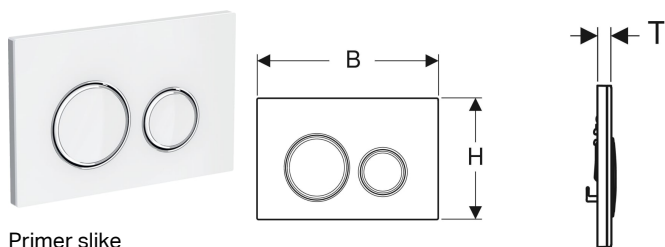

## Geberit Sigma21 tipka za aktiviranje za dvokoličinsko ispiranje, hromirana boja metala

Primer slike

### Obim isporuke

- Montažni okvir
- 2 vijka za okvir tipke

- Zvučno izolovane poluge za aktiviranje, brzo podesive bez alata