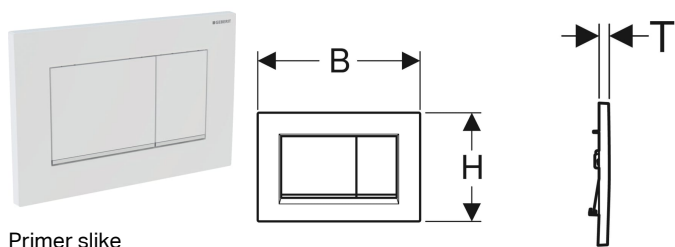

Geberit Sigma30 tipka za aktiviranje, za dvokoličinsko ispiranje

Primer slike

Namene

- Za aktiviranje ispiranja kod Sigma ugradnih vodokotliča

Prednosti

- Čeono aktiviranje

Obim isporuke

- Montažni okvir
- 2 vijka za okvir tipke

- Zvučno izolovane poluge za aktiviranje, brzo podesive bez alata

Tehnički podaci

Sila aktiviranja | < 20 N

- 2 poluge za aktiviranje ispiranja

Br. art.	Boja / površina	Materijal proizvoda	B	H	T
115.883.KH.1	Ploča i tasteri: sjajni hrom Ukrasne trake: mat hrom	plastika	24.6 cm	16.4 cm	1.2 cm
115.883.KJ.1	Ploča i tasteri: beli Ukrasne trake: sjajni hrom	plastika	24.6 cm	16.4 cm	1.2 cm
115.883.KK.1	Ploča i tasteri: beli Ukrasne trake: pozlaćene	plastika	24.6 cm	16.4 cm	1.2 cm
115.883.KM.1	Ploča i tasteri: crni Ukrasne trake: sjajni hrom	plastika	24.6 cm	16.4 cm	1.2 cm
115.883.JQ.1	Ploča i taster: mat hrom-lakirani, sa slojem easy-to-clean Ukrasne trake: sjajni hrom	plastika	24.6 cm	16.4 cm	1.2 cm
115.883.JT.1	Ploča i tasteri: beli mat lakirani, sa slojem easy-to-clean Ukrasne trake: sjajni hrom	plastika	24.6 cm	16.4 cm	1.2 cm
115.883.14.1	Ploča i tasteri: crni mat lakirani, sa slojem easy-to-clean Ukrasne trake: sjajni hrom	plastika	24.6 cm	16.4 cm	1.2 cm
115.883.11.1	Ploča i tasteri: beli Ukrasne trake: bele mat	plastika	24.6 cm	16.4 cm	1.2 cm
115.883.01.1	Ploča i tasteri: beli mat lakirani, sa slojem easy-to-clean Ukrasne trake: bele	plastika	24.6 cm	16.4 cm	1.2 cm
115.883.DW.1	Ploča i tasteri: crni Ukrasne trake: crne mat	plastika	24.6 cm	16.4 cm	1.2 cm
115.883.16.1	Ploča i tasteri: crni mat lakirani, sa slojem easy-to-clean Ukrasne trake: crne	plastika	24.6 cm	16.4 cm	1.2 cm