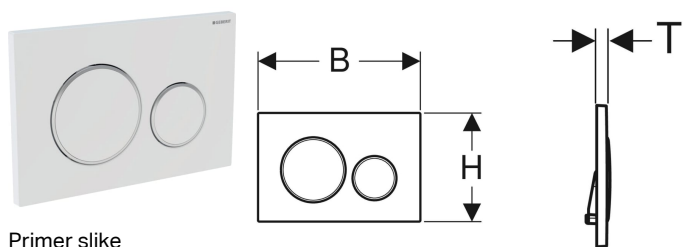

Geberit Sigma20 tipka za aktiviranje, za dvokoličinsko ispiranje

Primer slike

Namene

- Za aktiviranje ispiranja kod Sigma ugradnih vodokotliča

Prednosti

- Čeono aktiviranje

Obim isporuke

- Montažni okvir
- 2 vijka za okvir tipke

- Zvučno izolovane poluge za aktiviranje, brzo podesive bez alata

Tehnički podaci

Sila aktiviranja | < 20 N

- 2 poluge za aktiviranje ispiranja

Br. art.	Boja / površina	Materijal proizvoda	B	H	T
115.882.KH.1	Ploča i tasteri: sjajni hrom Ukrasni prstenovi: mat-hromirani	plastika	24.6 cm	16.4 cm	1.2 cm
115.882.KJ.1	Ploča i tasteri: beli Ukrasni prstenovi: sjajnohromirani	plastika	24.6 cm	16.4 cm	1.2 cm
115.882.KK.1	Ploča i tasteri: beli Ukrasni prstenovi: pozlaćeni	plastika	24.6 cm	16.4 cm	1.2 cm
115.882.KM.1	Ploča i tasteri: crni Ukrasni prstenovi: sjajnohromirani	plastika	24.6 cm	16.4 cm	1.2 cm
115.882.SN.1	Ploča i tasteri: četkani, sa slojem easy-to-clean Ukrasni prstenovi: polirani	nerđajući čelik	24.6 cm	16.4 cm	1.2 cm
115.882.JQ.1	Ploča i taster: mat hrom-lakirani, sa slojem easy-to-clean Ukrasni prstenovi: sjajnohromirani	plastika	24.6 cm	16.4 cm	1.2 cm
115.882.JT.1	Ploča i tasteri: beli mat lakirani, sa slojem easy-to-clean Ukrasni prstenovi: sjajnohromirani	plastika	24.6 cm	16.4 cm	1.2 cm
115.882.14.1	Ploča i tasteri: crni mat lakirani, sa slojem easy-to-clean Ukrasni prstenovi: sjajnohromirani	plastika	24.6 cm	16.4 cm	1.2 cm
115.882.11.1	Ploča i tasteri: beli Ukrasni prstenovi: beli mat	plastika	24.6 cm	16.4 cm	1.2 cm
115.882.01.1	Ploča i tasteri: beli mat lakirani, sa slojem easy-to-clean Ukrasni prstenovi: beli	plastika	24.6 cm	16.4 cm	1.2 cm
115.882.DW.1	Ploča i tasteri: crni Ukrasni prstenovi: crni mat	plastika	24.6 cm	16.4 cm	1.2 cm
115.882.16.1	Ploča i tasteri: crni mat lakirani, sa slojem easy-to-clean Ukrasni prstenovi: crni	plastika	24.6 cm	16.4 cm	1.2 cm