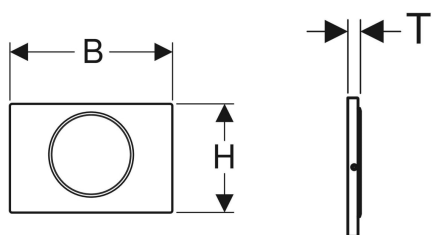

**Geberit Sigma10 tipka za aktiviranje, za start/stop ispiranje, pričvršćuje se vijcima**

Primer slike

**Namene**

- Za aktiviranje ispiranja kod Sigma ugradnih vodokotlića

**Prednosti**

- Čeono aktiviranje

**Obim isporuke**

- Montažni okvir
- 2 vijka za okvir tipke
- Poluga za aktiviranje

- Zvučno izolovane poluge za aktiviranje, brzo podesive bez alata

**Tehnički podaci**

Sila aktiviranja | < 20 N

- Start / stop poluga
- Set vijaka

Br. art.	Boja / površina	Materijal proizvoda	B	H	T
115.787.SN.5	Ploča i taster: četkani, sa slojem easy-to-clean Ukrasni prsten: poliran	nerđajući čelik	24.6 cm	16.4 cm	1.5 cm

**Dodatna oprema**

- Geberit set produžetaka za Sigma, Omega i Kappa ugradne vodokotliće