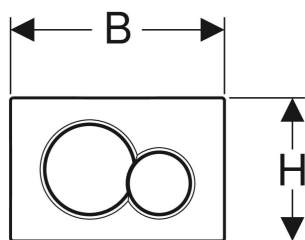

Geberit Sigma01 tipka za aktiviranje za dvokoličinsko ispiranje, okrugla

Primer slike

NAMENE

- Za aktiviranje ispiranja kod Sigma ugradnih vodokotliča

PREDNOSTI

- Čeono aktiviranje
- Zvučno izolovane poluge za aktiviranje, brzo podesive bez alata

TEHNIČKI PODACI

Sila aktiviranja (N) maks. 20 N
Oblik tastera okruglo

OBIM ISPORUKE

- Montažni okvir
- 2 vijka za okvir tipke
- 2 poluge za aktiviranje ispiranja

DODATNA OPREMA

- Geberit DuoFresh modul sa automatskim aktiviranjem i okvirom za Geberit DuoFresh Stick za dezinfekciju, za Sigma ugradni vodokotlić 12 cm

- Geberit DuoFresh modul sa ručnim aktiviranjem i ulazom za Geberit DuoFresh Stick, za Sigma ugradni vodokotlić 12 cm
- Geberit DuoFresh modul sa automatskim aktiviranjem i okvirom za Geberit DuoFresh Stick za dezinfekciju, za Sigma ugradni vodokotlić 8 cm
- Geberit DuoFresh modul sa ručnim aktiviranjem i ulazom za Geberit DuoFresh Stick, za Sigma ugradni vodokotlić 8 cm
- Geberit set produžetaka za Sigma, Omega i Kappa ugradne vodokotliće