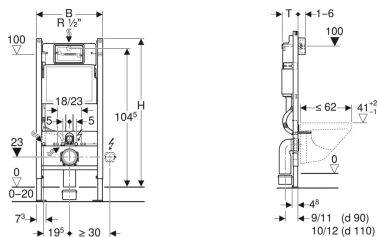

Geberit DuofixBasic element za konzolnu WC šolju, 112 cm, sa Delta ugradnim vodokotlićem 12 cm

Primer slike

Namene

- Za suhu gradnju
- Za ugradnju u predzidne konstrukcije delimične ili visine etaže
- Za ugradnju u instalacione zidove u visini etaže
- Za konzolne WC šolje sa priključnim dimenzijama prema propisu EN 33:2011
- Za konzolne WC šolje sa projektovanom dužinom do 62 cm
- Za jednokoličinsko, dvokoličinsko ili start/stop ispiranje
- Za debljine poda 0–20 cm

Karakteristike

- Samonoseći okvir sa završnom obradom pečenim lakom
- Okvir gore, otvoren
- Okvir sa rupama \varnothing 9 mm za učvršćenje u konstrukciji od drvenih okvira
- Okvir sa prihvatnim otvorima za Geberit Duofix zidno sidro za elemente sa otvorenim okvirom gore
- Pripremljen okvir za podupirače kod WC keramike sa malom oslonom površinom

Obim isporuke

- Ugaoni ventil R 1/2", kompatibilan sa MF adapterom, sa priključnim prstenom
- Građevinska zaštita za revizioni otvor, od polistiren pene
- 2 vijka za okvir tipke
- Priključni set za WC, \varnothing 90 mm