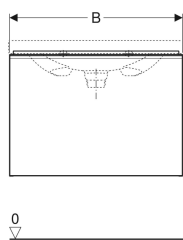

### Karakteristike

- Konzolni element
- Sa jednom fiokom
- Sa jednom unutrašnjom fiokom
- Ručka za otvaranje
- Fioka sa samouvlačenjem
- Otporno na vlagu
- Front od iverice sa staklenom maskom

- Isporučeno u predmontiranom stanju

Br. art.	Boja/površina	B	B1	Širinaumivaonika	H	T
500.612.16.1	Telo: crna / lakirano mat Fioke: crna / staklo sjajno	89 cm	82.6 cm	90 cm	53.5 cm	47.5 cm

**Dodatna oprema**

- Geberit Acanto kutija za slaganje
- Geberit Acanto set nogara
- Geberit ogledalo za povećavanje
- Geberit magnetni držač
- Geberit utičnica
- Geberit utičnica sa USB priključkom
- Geberit držač peškira za kupatilski nameštaj, pravougaoni čošak
- Geberit držač peškira za kupatilski nameštaj, zaobljeni čošak