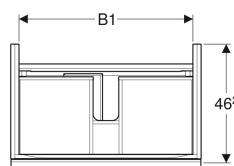

Karakteristike

- Konzolni element
- Sa jednom fiokom
- Sa jednom unutrašnjom fiokom
- Ručka za otvaranje
- Fioka sa samouvlačenjem
- Otporno na vlagu
- Front od iverice sa staklenom maskom

- Isporučeno u predmontiranom stanju

Tehnički podaci

Materijal proizvoda | visoko zaptivena troslojna ploča od iverice

Obim isporuke

- Direktni samočisteći sifon, jednostavan model, $\varnothing$ 32 mm (br. artikla 151.116.11.1)
- Materijal za pričvršćivanje

Br. art.	Boja/površina	B	B1	Širinaumivaonika	H	T
500.610.01.2	Telo: bela / lakirano visoki sjaj Fioka: bela / staklo sjajno	64 cm	57.6 cm	65 cm	53.5 cm	47.5 cm
500.611.01.2	Telo: bela / lakirano visoki sjaj Fioka: bela / staklo sjajno	74 cm	67.6 cm	75 cm	53.5 cm	47.5 cm
500.612.01.2	Telo: bela / lakirano visoki sjaj Fioka: bela / staklo sjajno	89 cm	82.6 cm	90 cm	53.5 cm	47.5 cm
500.609.01.2	Telo: bela / lakirano visoki sjaj Fioka: bela / staklo sjajno	59.5 cm	53.1 cm	60 cm	53.5 cm	47.5 cm
500.609.JL.2	Telo: peščanosiva / lakirano mat Fioka: peščanosiva / staklo sjajno	59.5 cm	53.1 cm	60 cm	53.5 cm	47.5 cm
500.610.JL.2	Telo: peščanosiva / lakirano mat Fioka: peščanosiva / staklo sjajno	64 cm	57.6 cm	65 cm	53.5 cm	47.5 cm
500.611.JL.2	Telo: peščanosiva / lakirano mat Fioka: peščanosiva / staklo sjajno	74 cm	67.6 cm	75 cm	53.5 cm	47.5 cm
500.612.JL.2	Telo: peščanosiva / lakirano mat Fioka: peščanosiva / staklo sjajno	89 cm	82.6 cm	90 cm	53.5 cm	47.5 cm
500.609.JK.2	Telo: lava / lakirano mat Fioka: lava / staklo sjajno	59.5 cm	53.1 cm	60 cm	53.5 cm	47.5 cm
500.610.JK.2	Telo: lava / lakirano mat Fioka: lava / staklo sjajno	64 cm	57.6 cm	65 cm	53.5 cm	47.5 cm
500.611.JK.2	Telo: lava / lakirano mat Fioka: lava / staklo sjajno	74 cm	67.6 cm	75 cm	53.5 cm	47.5 cm
500.612.JK.2	Telo: lava / lakirano mat Fioka: lava / staklo sjajno	89 cm	82.6 cm	90 cm	53.5 cm	47.5 cm
500.609.16.1	Telo: crna / lakirano mat Fioka: crna / staklo sjajno	59.5 cm	53.1 cm	60 cm	53.5 cm	47.5 cm
500.610.16.1	Telo: crna / lakirano mat Fioka: crna / staklo sjajno	64 cm	57.6 cm	65 cm	53.5 cm	47.5 cm
500.611.16.1	Telo: crna / lakirano mat Fioka: crna / staklo sjajno	74 cm	67.6 cm	75 cm	53.5 cm	47.5 cm