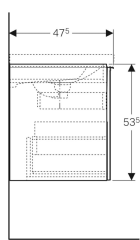

Karakteristike

- Konzolni element
- Sa jednom fiokom
- Sa jednom unutrašnjom fiokom
- Ručka za otvaranje
- Fioka sa samouvlačenjem
- Otporno na vlagu
- Front od iverice sa staklenom maskom

- Isporučeno u predmontiranom stanju

Tehnički podaci

Materijal proizvoda | visoko zaptivena troslojna ploča od iverice

Obim isporuke

- Direktni samočisteći sifon, jednostavan model, $\varnothing$ 32 mm (br. artikla 151.116.11.1)
- Materijal za pričvršćivanje

Br. art.	Boja/površina	B	B1	Širinaumivaonika	H	T
500.610.01.2	Telo: bela / lakirano visoki sjaj Fioka: bela / staklo sjajno	64 cm	57.6 cm	65 cm	53.5 cm	47.5 cm
500.611.01.2	Telo: bela / lakirano visoki sjaj Fioka: bela / staklo sjajno	74 cm	67.6 cm	75 cm	53.5 cm	47.5 cm
500.612.01.2	Telo: bela / lakirano visoki sjaj Fioka: bela / staklo sjajno	89 cm	82.6 cm	90 cm	53.5 cm	47.5 cm
500.609.01.2	Telo: bela / lakirano visoki sjaj Fioka: bela / staklo sjajno	59.5 cm	53.1 cm	60 cm	53.5 cm	47.5 cm
500.609.JL.2	Telo: peščanosiva / lakirano mat Fioka: peščanosiva / staklo sjajno	59.5 cm	53.1 cm	60 cm	53.5 cm	47.5 cm
500.610.JL.2	Telo: peščanosiva / lakirano mat Fioka: peščanosiva / staklo sjajno	64 cm	57.6 cm	65 cm	53.5 cm	47.5 cm
500.611.JL.2	Telo: peščanosiva / lakirano mat Fioka: peščanosiva / staklo sjajno	74 cm	67.6 cm	75 cm	53.5 cm	47.5 cm
500.612.JL.2	Telo: peščanosiva / lakirano mat Fioka: peščanosiva / staklo sjajno	89 cm	82.6 cm	90 cm	53.5 cm	47.5 cm
500.609.JK.2	Telo: lava / lakirano mat Fioka: lava / staklo sjajno	59.5 cm	53.1 cm	60 cm	53.5 cm	47.5 cm
500.610.JK.2	Telo: lava / lakirano mat Fioka: lava / staklo sjajno	64 cm	57.6 cm	65 cm	53.5 cm	47.5 cm
500.611.JK.2	Telo: lava / lakirano mat Fioka: lava / staklo sjajno	74 cm	67.6 cm	75 cm	53.5 cm	47.5 cm
500.612.JK.2	Telo: lava / lakirano mat Fioka: lava / staklo sjajno	89 cm	82.6 cm	90 cm	53.5 cm	47.5 cm
500.609.16.1	Telo: crna / lakirano mat Fioka: crna / staklo sjajno	59.5 cm	53.1 cm	60 cm	53.5 cm	47.5 cm
500.610.16.1	Telo: crna / lakirano mat Fioka: crna / staklo sjajno	64 cm	57.6 cm	65 cm	53.5 cm	47.5 cm
500.611.16.1	Telo: crna / lakirano mat Fioka: crna / staklo sjajno	74 cm	67.6 cm	75 cm	53.5 cm	47.5 cm