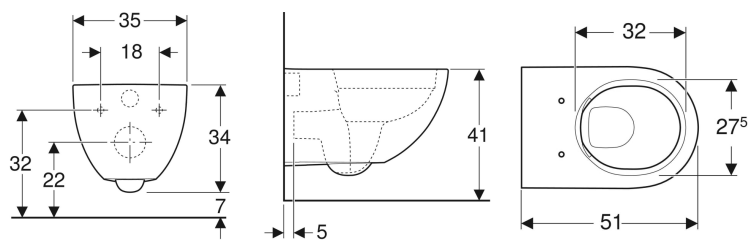

Geberit Acanto konzolna WC šolja, skriveno kačenje, Rimfree

Namene

- Za ugradne vodokotliče

Karakteristike

- Konzolni element
- Rimfree
- Jednostavno učvršćenje pomoću Geberit zidnog učvršćenja, tip EFF2 za WC
- Tip 1, puno ispiranje 6 / 5 / 4 l, prema propisu EN 997
- Ispiranje sa 4,5 l

- Skriveno kačenje

Tehnički podaci

Materijal proizvoda | sanitarna keramika

Obim isporuke

- Materijal za pričvršćivanje

Dodatno za poručivanje

- WC sedište

Br. art.	Boja/površina	B	H	T
500.600.01.2	bela	35 cm	34 cm	51 cm

- Depending on the installation type, an extended Geberit connection set for wall-hung WC is required for mounting