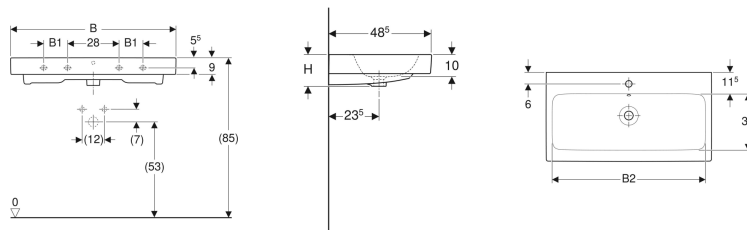

Geberit iCon umivaonik

Primer slike

Karakteristike

- Mogućnost ugradnje sa ormarićem za umivaonik

Tehnički podaci

Materijal proizvoda

fina pečena glina

Br. art.	Boja/površina	Otvorslavin e	Preliv	B	B1	B2	Širina donjeg orma	H	T	Tačke pričvršćenja
124060000	bela	na sredini	vidljivo	60 cm	- cm	54.5 cm	59.5 cm	15.5 cm	48.5 cm	2
124062000	bela	na sredini	bez	60 cm	- cm	54.5 cm	59.5 cm	15.5 cm	48.5 cm	2
124063000	bela	bez	vidljivo	60 cm	- cm	54.5 cm	59.5 cm	15.5 cm	48.5 cm	2
124061000	bela	bez	bez	60 cm	- cm	54.5 cm	59.5 cm	15.5 cm	48.5 cm	2
124075000	bela	na sredini	vidljivo	75 cm	- cm	69 cm	74 cm	15.5 cm	48.5 cm	2
124078000	bela	bez	vidljivo	75 cm	- cm	69 cm	74 cm	15.5 cm	48.5 cm	2
124090000	bela	na sredini	vidljivo	90 cm	13 cm	84 cm	89 cm	16 cm	48.5 cm	4
124093000	bela	bez	vidljivo	90 cm	13 cm	84 cm	89 cm	16 cm	48.5 cm	4
124020000	bela	levo i desno	vidljivo	120 cm	28 cm	114.5 cm	119 cm	16 cm	48.5 cm	4
124025000	bela	bez	vidljivo	120 cm	28 cm	114.5 cm	119 cm	16 cm	48.5 cm	4

Dodatna oprema

- Geberit izlivni ventil sa spoljašnjim čepom za ventil sa aktiviranjem okretanjem
- Geberit direktni samočisteći sifon za umivaonik, horizontalni odvod
- Geberit izlivni ventil sa unutrašnjim čepom za ventil sa aktiviranjem okretanjem
- Geberit direktni samočisteći sifon za umivaonik, model za uštedu prostora, horizontalni odvod
- Geberit materijal za pričvršćenje za umivaonik